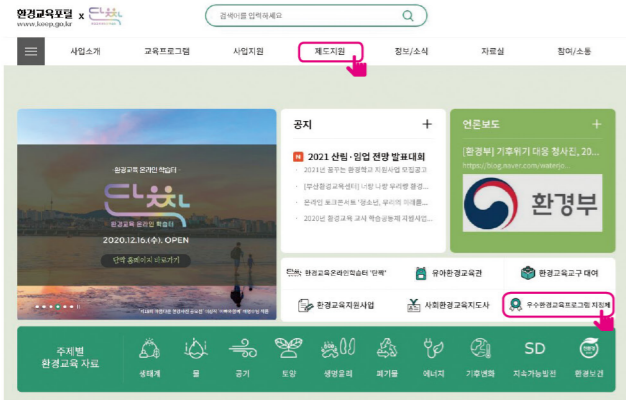

우수 환경교육 지정프로그램 검색

환경교육포털 메인페이지 www.keep.go.kr

상단메뉴 중 '제도지원' → '우수 환경교육프로그램 지정제' 클릭

지정프로그램 현황페이지

유형별, 대상별, 기관별 자신에게 맞는 프로그램 검색 가능