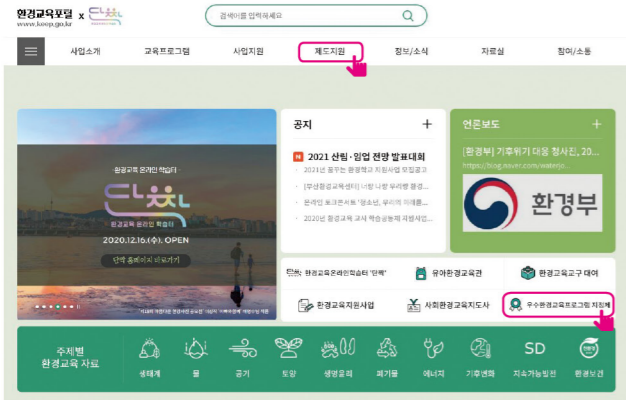

서울권

우수 환경교육 지정프로그램 검색

환경교육포털 메인페이지 www.keep.go.kr

상단메뉴 중 '제도지원' → '우수 환경교육프로그램 지정제' 클릭

지정프로그램 현황페이지

유형별, 대상별, 기관별 자신에게 맞는 프로그램 검색 가능

지정번호	프로그램명	기관명	참가대상	참가비 (1인)
2020-113	놀이 배우는 그린에너지교실	도원오션네트웍스	초·중·고	0
2020-114	다 가짜의 공간	워터메이플러스	초·중·고	0