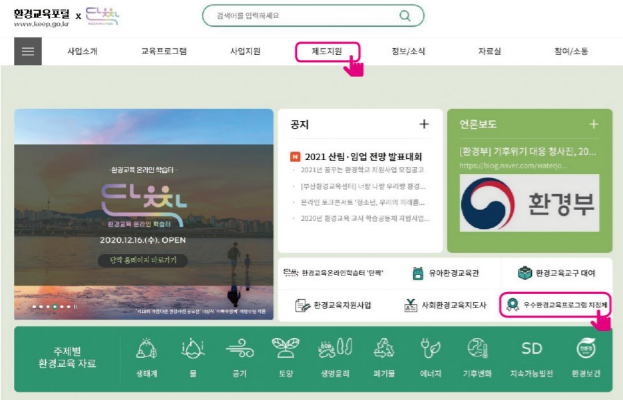

우수 환경교육 지정프로그램 검색

환경교육포털 메인페이지 www.keep.go.kr

상단메뉴 중 '제도지원' → '우수 환경교육프로그램 지정제' 클릭

지정프로그램 현황페이지

유형별, 대상별, 기관별 자신에게 맞는 프로그램 검색 가능