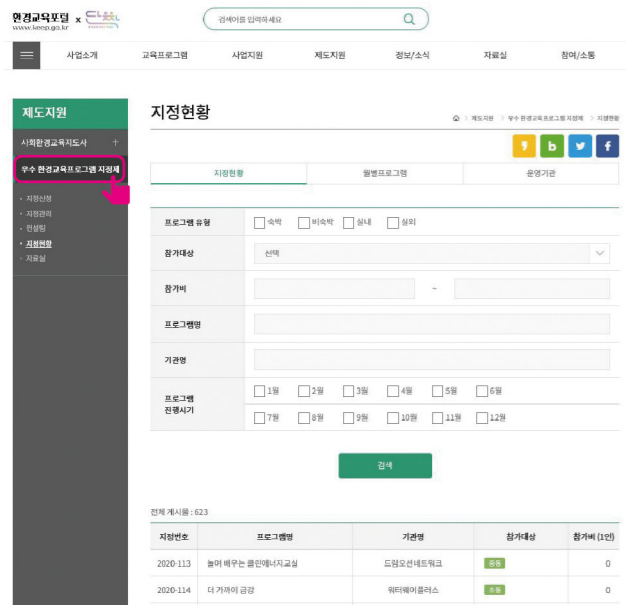

우수 환경교육 지정프로그램 검색

환경교육포털 메인페이지 www.keep.go.kr

상단메뉴 중 '제도지원' → '우수 환경교육프로그램 지정제' 클릭

지정프로그램 현황페이지

유형별, 대상별, 기관별 자신에게 맞는 프로그램 검색 가능

경기북부권 / 인천권

환경체험 학습!

믿을 수 있는 국가지정
우수 환경교육프로그램과
함께하세요.