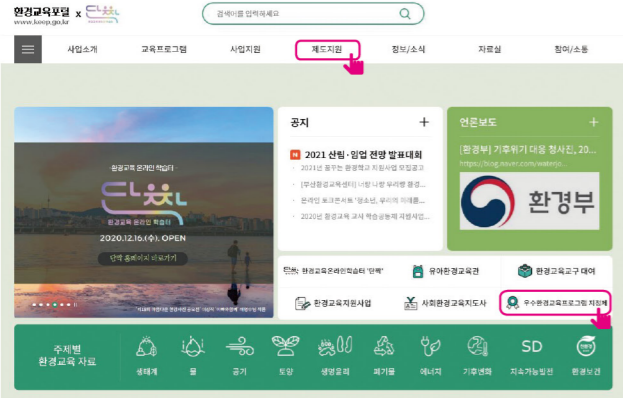

우수 환경교육 지정프로그램 검색

환경교육포털 메인페이지 www.keep.go.kr

상단메뉴 중 '제도지원' → '우수 환경교육프로그램 지정제' 클릭

지정프로그램 현황페이지

유형별, 대상별, 기관별 자신에게 맞는 프로그램 검색 가능