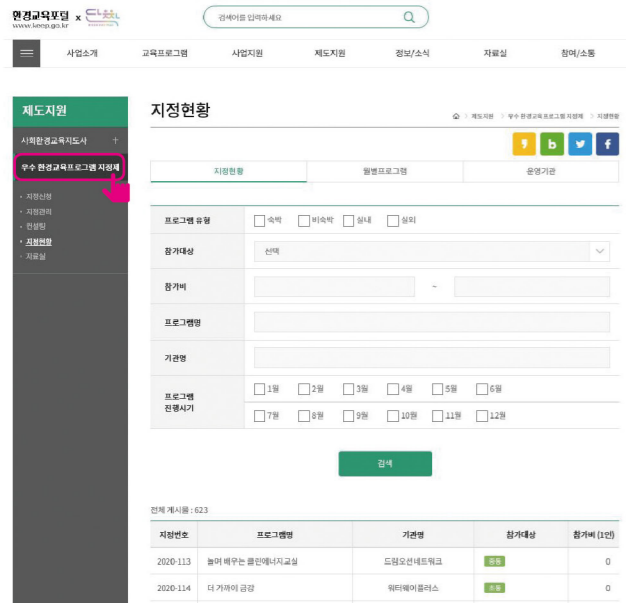

우수 환경교육 지정프로그램 검색

환경교육포털 메인페이지 www.keep.go.kr

상단메뉴 중 '제도지원' → '우수 환경교육프로그램 지정제' 클릭

지정프로그램 현황페이지

유형별, 대상별, 기관별 자신에게 맞는 프로그램 검색 가능

환경체험 학습!

믿을 수 있는 국가지정 우수 환경교육프로그램과 함께하세요.

더 늦기 전에 2050탄소중립