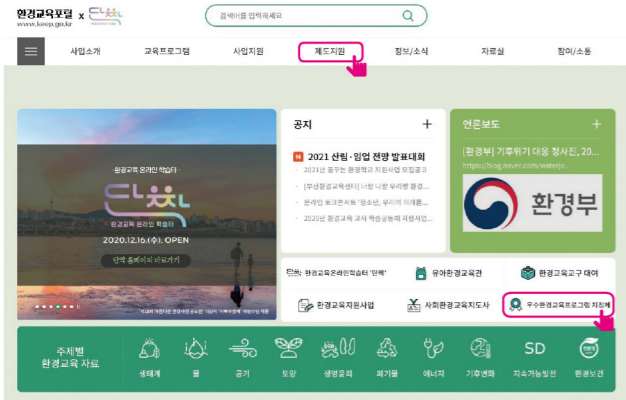

학교에서도 환경교육 지정프로그램 참여가 가능한가요?

교육부에서는 학교 현장체험학습 운영 시 '지정' 프로그램을 이용하도록 하였으며, 「수학여행·수련활동 등 현장체험 운영 매뉴얼 (2014. 2. 교육부)」에 따라 환경부에서 지정한 프로그램은 현장체험 활동으로 참여가 가능합니다.

지정프로그램을 어떻게 찾을 수 있나요?

환경교육 지정프로그램의 검색은 '환경교육포털사이트 (www.keep.go.kr) → 제도지원 → 우수환경교육프로그램 지정제 → 지정현황' 메뉴에서 확인할 수 있으며, 유형별, 대상별, 기관별 맞춤 프로그램 검색을 통해 환경교육 지정프로그램을 찾을 수 있습니다.

우수 환경교육 지정프로그램 검색

환경교육포털 메인페이지 www.keep.go.kr

상단메뉴 중 '제도지원' → '우수 환경교육프로그램 지정제' 클릭

지정프로그램 현황페이지

유형별, 대상별, 기관별 자신에게 맞는 프로그램 검색 가능

경기북부권 / 인천권

환경체험 학습!

믿을 수 있는 국가지정
우수 환경교육프로그램과
함께하세요.