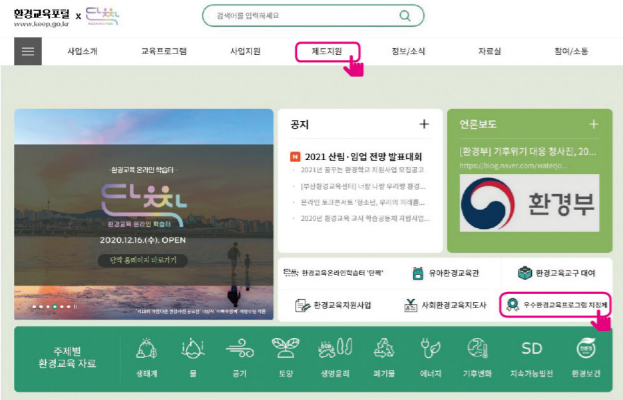

학교에서도 환경교육 지정프로그램 참여가 가능한가요?

교육부에서는 학교 현장체험학습 운영 시 '지정' 프로그램을 이용하도록 하였으며, 「수학여행·수련활동 등 현장 체험 운영 매뉴얼 (2014. 2. 교육부)」에 따라 환경부에서 지정한 프로그램은 현장체험 활동으로 참여가 가능합니다.

지정프로그램을 어떻게 찾을 수 있나요?

환경교육 지정프로그램의 검색은 '환경교육포털사이트 (www.keep.go.kr) → 제도지원 → 우수환경교육프로그램 지정제 → 지정현황' 메뉴에서 확인할 수 있으며, 유형별, 대상별, 기관별 맞춤 프로그램 검색을 통해 환경교육 지정프로그램을 찾을 수 있습니다.

인천권 우수 환경교육 지정프로그램

(2021. 1월 기준)

지역	운영기관	프로그램명	교육대상					전화번호
			유아	초등	중등	고등	일반	
인천 강화군	농업회사법인 생태농부(주)	24절기 자연 따라 생태농사		●				070-4101-8308
		마니산 숲 생태교실		●				070-4101-8308
인천 계양구	생태교육센터 이랑	야호! 놀숲 기을·겨울-초등 저학년 햇별 숲놀이	●	●				032-548-6574
		열려라숲 (부제:성인장애인과 함께 하는 절기생태교육)					●	032-548-6574
		토요숲학교 습지생물	●					032-548-6574
		유용한 미생물(EM)로 환경을 살려요					●	032-424-0524
인천 남동구	인천YWCA	인천의 이동물새를 중심으로 하는 습지 및 생물다양성 교육		●	●			010-6436-9648
		환경과생명을 지키는 전국교사모임		●				010-6436-9648
		저어새 작은학교		●				010-6436-9648
인천 미추홀구	인천광역시 미추홀구 인천업사이클에코센터	방이 망이와 떠나는 장난감 여행	●					032-212-2929
	인천무척추동물연구회	자유학기제 연계 하천생태환경교육			●			032-863-2391
	인천환경운동연합	미세먼지 비밀을 찾아라		●				032-426-2767
		바다로 간 플라스틱		●				032-426-2767
	미래환경교육 사회적협동조합	꿈꾸는 과학		●				070-4457-4501
		자연 속 건축가		●				070-4457-4501
인천 서구	수도권매립지관리공사	Waste but Energy		●	●	●		032-560-9437
		꿈과 끼를 찾아가는 SL드림스쿨		●				032-560-9416
	한국환경공단	K-eco와 함께 배우는 환경사랑	●	●	●	●		032-590-3021
		뜨거워지는 지구를 구하라!		●				032-590-3226
인천 중구	인성초등학교	아름다운 세상을 꿈꾸며, 꿈꾸미들의 환경사업		●				032-772-2238

우수 환경교육 지정프로그램 검색

환경교육포털 메인페이지 www.keep.go.kr

상단메뉴 중 '제도지원' → '우수 환경교육프로그램 지정제' 클릭

지정프로그램 현황페이지

유형별, 대상별, 기관별 자신에게 맞는 프로그램 검색 가능

경기남부권

환경체험 학습!

믿을 수 있는 국가지정
우수 환경교육프로그램과
함께하세요.