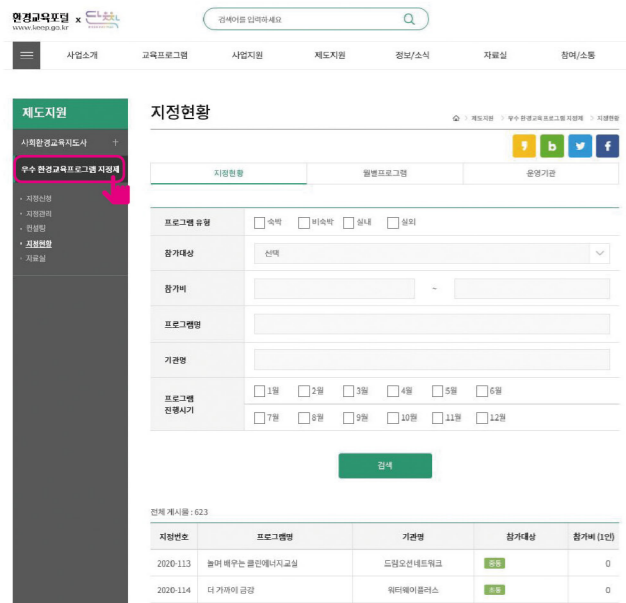

서울권

우수 환경교육 지정프로그램 검색

환경교육포털 메인페이지 www.keep.go.kr

상단메뉴 중 '제도지원' → '우수 환경교육프로그램 지정제' 클릭

지정프로그램 현황페이지

유형별, 대상별, 기관별 자신에게 맞는 프로그램 검색 가능

지정번호	프로그램명	기관명	참가대상	참가비 (1인)
2020-113	놀이 배우는 그린에너지교실	도원오션네트웍스	초·중·고	0
2020-114	다 가짜의 공간	워터메이플러스	초·중·고	0

환경체험 학습! 믿을 수 있는 국가지정 우수 환경교육프로그램과 함께하세요.

더 늦기 전에 2050탄소중립

우수 환경교육프로그램 지정사무국

서울특별시 성동구 광나루로 320-2 (성수동2가 281-8) YD빌딩
TEL. 02-3407-1580, 1518, 1530 FAX. 02-3409-8350
E-mail. green0637@epa.or.kr

믿을 수 있는 국가지정 우수 환경교육프로그램 이용 및 목록 안내