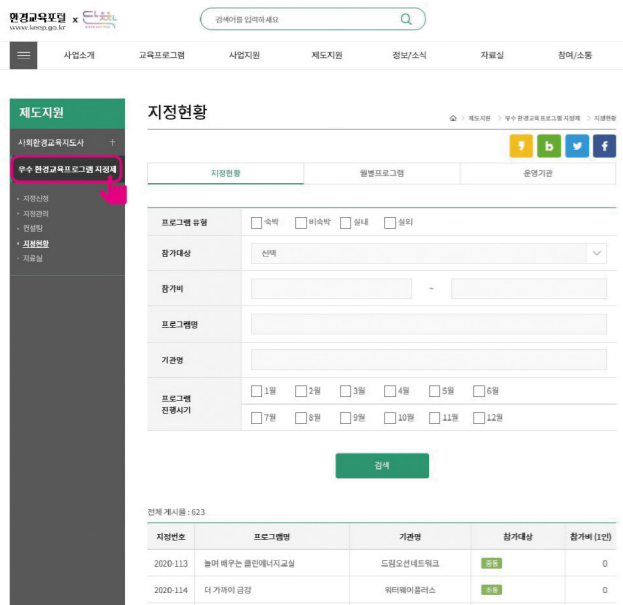

우수 환경교육 지정프로그램 검색

환경교육포털 메인페이지 www.keep.go.kr

상단메뉴 중 '제도지원' → '우수 환경교육프로그램 지정제' 클릭

지정프로그램 현황페이지

유형별, 대상별, 기관별 자신에게 맞는 프로그램 검색 가능

경기남부권

환경체험 학습!

믿을 수 있는 국가지정
우수 환경교육프로그램과
함께하세요.