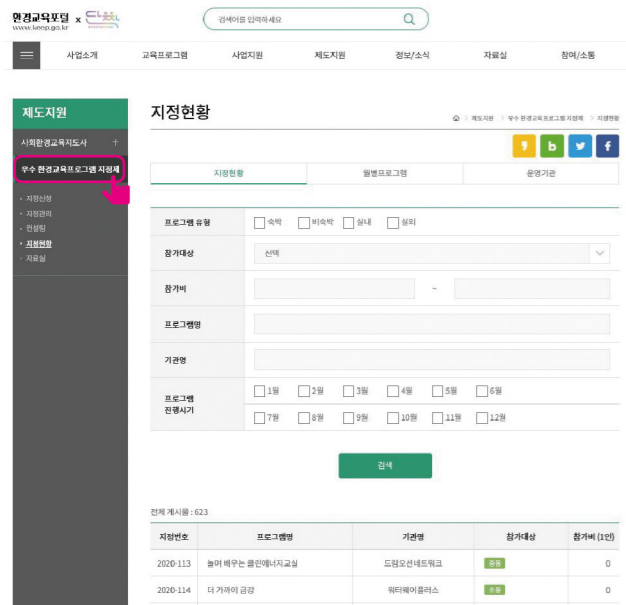

우수 환경교육 지정프로그램 검색

환경교육포털 메인페이지 www.keep.go.kr

상단메뉴 중 '제도지원' → '우수 환경교육프로그램 지정제' 클릭

지정프로그램 현황페이지

유형별, 대상별, 기관별 자신에게 맞는 프로그램 검색 가능

강원권 / 제주권

환경체험 학습!

믿을 수 있는 국가지정
우수 환경교육프로그램과
함께하세요.