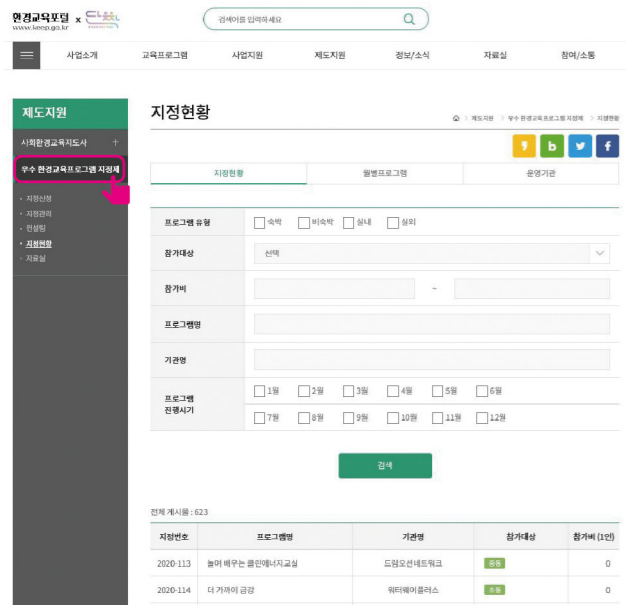

우수 환경교육 지정프로그램 검색

환경교육포털 메인페이지 www.keep.go.kr

상단메뉴 중 '제도지원' → '우수 환경교육프로그램 지정제' 클릭

지정프로그램 현황페이지

유형별, 대상별, 기관별 자신에게 맞는 프로그램 검색 가능

경북권 / 광역시

환경체험 학습!

믿을 수 있는 국가지정
우수 환경교육프로그램과
함께하세요.