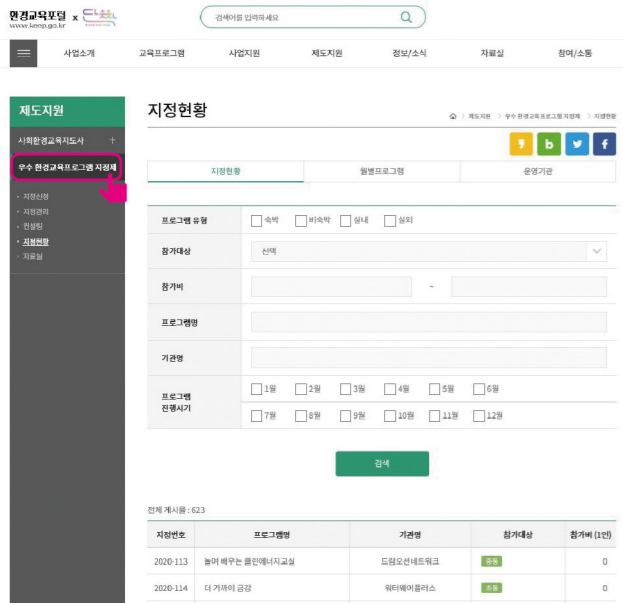

우수 환경교육 지정프로그램 검색

환경교육포털 메인페이지 www.keep.go.kr

상단메뉴 중 '제도지원' → '우수 환경교육프로그램 지정제' 클릭

지정프로그램 현황페이지

유형별, 대상별, 기관별 자신에게 맞는 프로그램 검색 가능

환경체험 학습!

믿을 수 있는 국가지정
우수 환경교육프로그램과
함께하세요.

더 늦기 전에 2050탄소중립