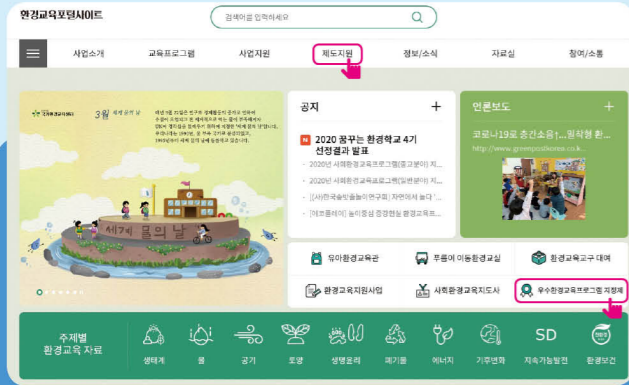

## 우수 환경교육 지정프로그램 검색

환경교육포털 메인페이지 [www.keep.go.kr](http://www.keep.go.kr)  
상단메뉴 중 '제도지원' → '우수 환경교육프로그램 지정제' 클릭