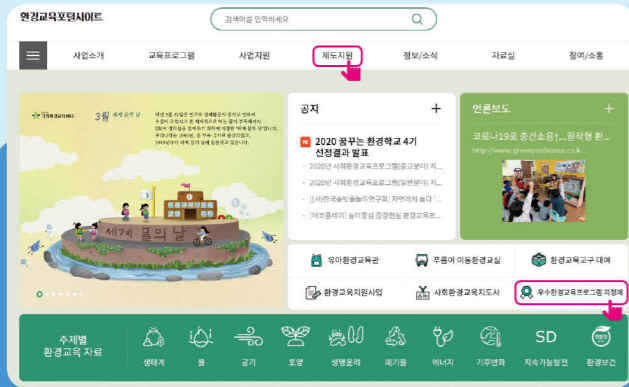

우수 환경교육 지정프로그램 검색

환경교육포털 메인페이지 www.keep.go.kr
상단메뉴 중 '제도지원' → '우수 환경교육프로그램 지정제' 클릭

지정프로그램 현황페이지

지역별, 유형별, 대상별 자신에게 맞는 프로그램 검색 가능