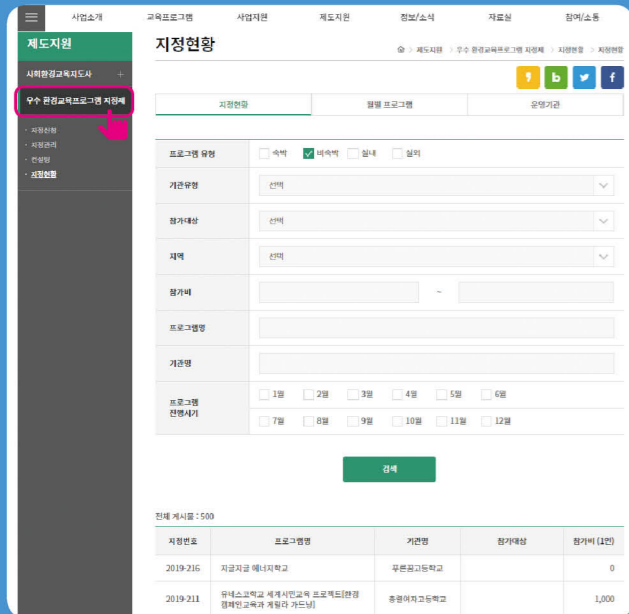

우수 환경교육프로그램 지정사무국

서울특별시 성동구 광나루로 320-2 (성수동2가 281-8) YD빌딩
T. 02-3407-1580, 1530 F. 02-3409-8350
E-mail. green0637@epa.or.kr