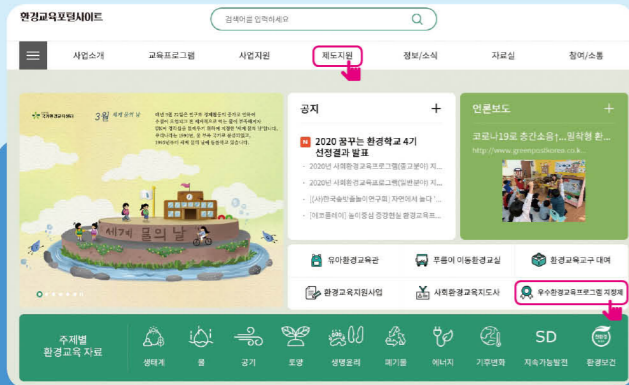

우수 환경교육 지정프로그램 검색

환경교육포털 메인페이지 www.keep.go.kr
상단메뉴 중 '제도지원' → '우수 환경교육프로그램 지정제' 클릭

지정프로그램 현황페이지

지역별, 유형별, 대상별 자신에게 맞는 프로그램 검색 가능