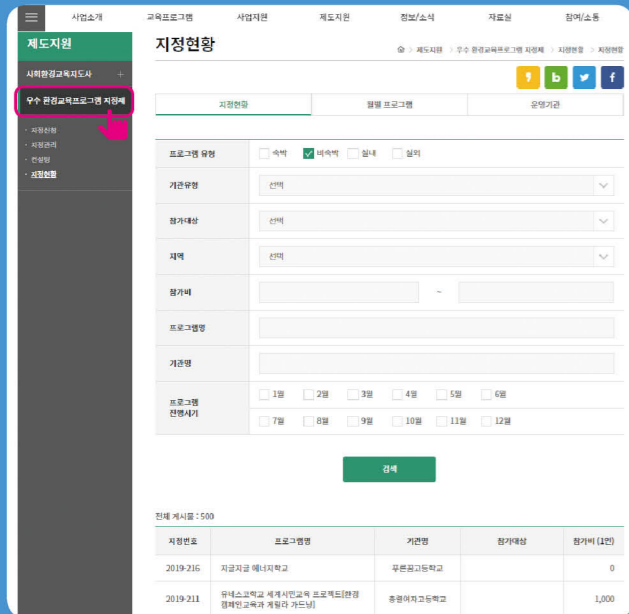

우수 환경교육프로그램 지정사무국
서울특별시 성동구 광나루로 320-2 (성수동2가 281-8) YD빌딩
T. 02-3407-1580, 1530 F. 02-3409-8350
E-mail. green0637@epa.or.kr