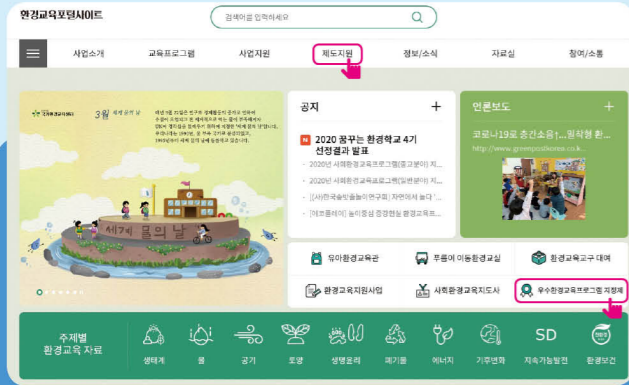

우수 환경교육 지정프로그램 검색

환경교육포털 메인페이지 www.keep.go.kr
상단메뉴 중 '제도지원' → '우수 환경교육프로그램 지정제' 클릭

지정프로그램 현황페이지

지역별, 유형별, 대상별 자신에게 맞는 프로그램 검색 가능